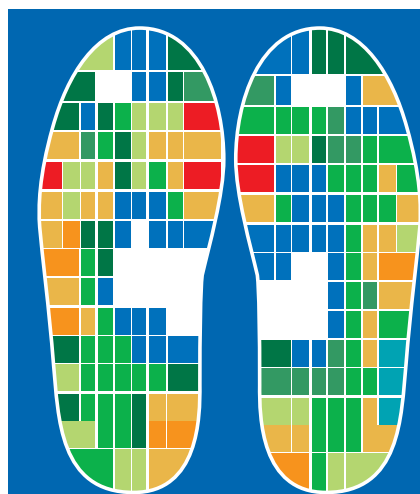

Durch das Tragen individueller EsCoSporTec®-Einlagen werden die Spitzendrücke unter den Fuß umverteilt. Es kommt zu einer deutlichen Entlastung der Fußmuskulatur und der Fußgelenke. Sie fühlen sich wohl und leisten mehr.

www.frambach-werbedesign.de