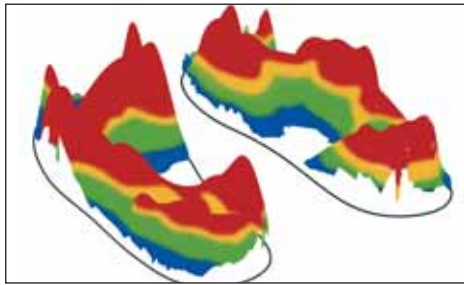

Die individuelle Architektur und Belastbarkeit ihrer Füße sind mitentscheidend für's Handicap in einem Flight!