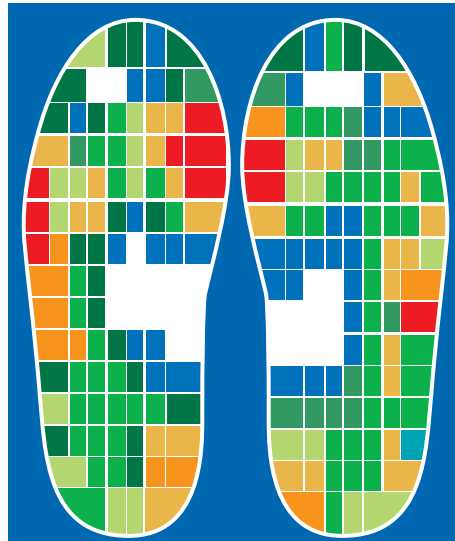

EsCoSporTec®: Visualisierung eines Messergebnisses.

Ihr Sporteinlagen-Spezialist in ihrer Nähe: